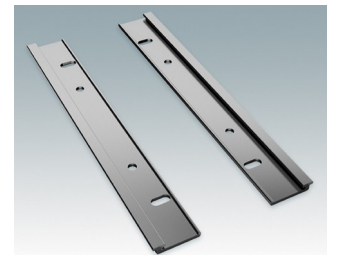

M5340119
UNIDESK M400
Aluminium
Schwarz RAL 9005
400x200x102mm

Zubehör

M5301502
Frontplatte M200
Aluminium
Matt eloxiert
170x2x123mm

M5301503
Frontplatte M300
Aluminium
Matt eloxiert
270x2x123mm

M5301504
Frontplatte M400
Aluminium
Matt eloxiert
370x2x123mm