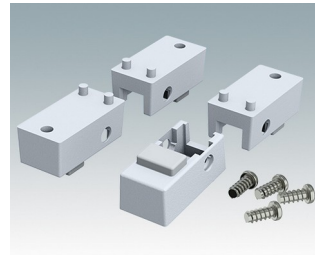

## Zubehör

**M5600001**  
Leiterkarten Montage-Set  
PA 6  
Schwarz RAL 9005

**M5600010**  
PCB-Befestigungsschrauben,  
M3  
Stahlmetall  
Verzinkt  
6mm

**M5600015**  
Gehäusefüße, Set 1  
ABS (UL 94 HB)  
Lichtgrau RAL 7035  
34x17x16mm