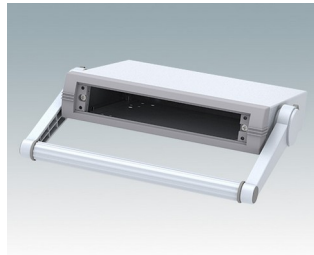

M5623025
UNIMET 1H
Aluminium
Lichtgrau/fenstergrau RAL
7035/7040
230x190x50mm