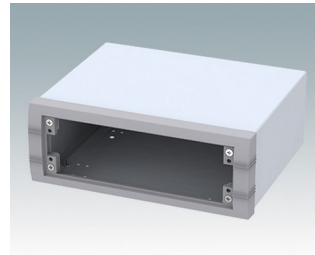

## Moderne Instrumentengehäuse für tragbare oder für Tisch-Anwendungen.

- Attraktive, robustes und vielseitiges Aluminium design in sechs standardgrößen
- Mit oder ohne Aufstell-/ Tragebügel
- Der Druckguss-Frontrahmen ist am Gehäusekorpus aus abgekantetem Aluminium montiert
- Abnehmbare Rückwand - vertieft zum Schutz von Verbindern, Schaltern usw.
- Montagelöcher im Boden für Leiterkarten, Chassis usw.
- Frontplatten aus eloxiertem Aluminium (Zubehör)
- Vier rutschfeste GummifüÙe im Lieferumfang enthalten
- Wird vormontiert geliefert
- Optionale GehäusefüÙe mit KippfüÙe aus ABS (Zubehör).

## Versionen

**M5623005**  
UNIMET 1  
Aluminium  
Lichtgrau/fenstergrau RAL  
7035/7040  
230x190x50mm

**M5623025**  
UNIMET 1H  
Aluminium  
Lichtgrau/fenstergrau RAL  
7035/7040  
230x190x50mm

**M5623105**  
UNIMET 2  
Aluminium  
Lichtgrau/fenstergrau RAL  
7035/7040  
230x190x85mm