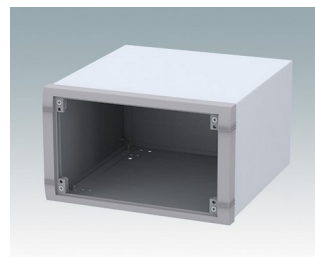

M5625305
UNIMET 5
Aluminium
Lichtgrau/fenstergrau RAL
7035/7040
250x260x150mm