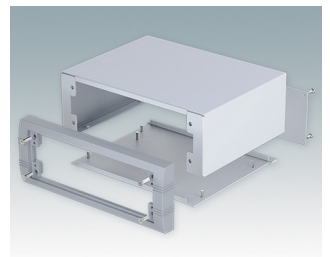

## Moderne Instrumentengehäuse für tragbare oder für Tisch-Anwendungen.

- Attraktive, robustes und vielseitiges Aluminium design in sechs standardgrößen
- Mit oder ohne Aufstell-/ Tragebügel
- Der Druckguss-Frontrahmen ist am Gehäusekorpus aus abgekantetem Aluminium montiert
- Abnehmbare Rückwand - vertieft zum Schutz von Verbindern, Schaltern usw.
- Montagelöcher im Boden für Leiterkarten, Chassis usw.
- Frontplatten aus eloxiertem Aluminium (Zubehör)
- Vier rutschfeste GummifüÙe im Lieferumfang enthalten
- Wird vormontiert geliefert
- Optionale GehäusefüÙe mit KippfüÙe aus ABS (Zubehör).

## Versionen

**M5623005**  
UNIMET 1  
Aluminium  
Lichtgrau/fenstergrau RAL  
7035/7040  
230x190x50mm

**M5623025**  
UNIMET 1H  
Aluminium  
Lichtgrau/fenstergrau RAL  
7035/7040  
230x190x50mm

**M5623105**  
UNIMET 2  
Aluminium  
Lichtgrau/fenstergrau RAL  
7035/7040  
230x190x85mm