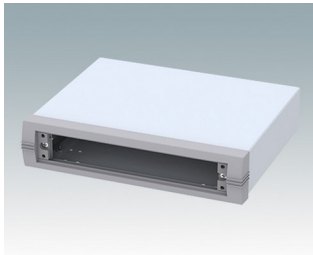

## Moderne Instrumentengehäuse für tragbare oder für Tisch-Anwendungen.

- Attraktive, robustes und vielseitiges Aluminium design in sechs standardgrößen
- Mit oder ohne Aufstell-/ Tragebügel
- Der Druckguss-Frontrahmen ist am Gehäusekorpus aus abgekantetem Aluminium montiert
- Abnehmbare Rückwand - vertieft zum Schutz von Verbindern, Schaltern usw.
- Montagelöcher im Boden für Leiterkarten, Chassis usw.
- Frontplatten aus eloxiertem Aluminium (Zubehör)
- Vier rutschfeste GummifüÙe im Lieferumfang enthalten
- Wird vormontiert geliefert
- Optionale GehäusefüÙe mit KippfüÙe aus ABS (Zubehör).

## Versionen

**M5623005**  
UNIMET 1  
Aluminium  
Lichtgrau/fenstergrau RAL  
7035/7040  
230x190x50mm

**M5623025**  
UNIMET 1H  
Aluminium  
Lichtgrau/fenstergrau RAL  
7035/7040  
230x190x50mm

**M5623105**  
UNIMET 2  
Aluminium  
Lichtgrau/fenstergrau RAL  
7035/7040  
230x190x85mm