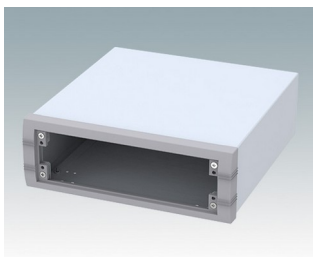

M5625105
UNIMET 3
Aluminium
Lichtgrau/fenstergrau RAL
7035/7040
250x260x85mm