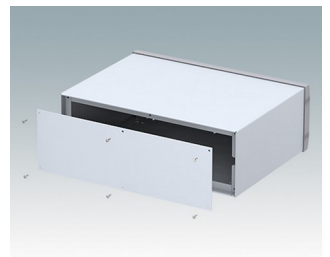

## Moderne Instrumentengehäuse für tragbare oder für Tisch-Anwendungen.

- Attraktive, robustes und vielseitiges Aluminium design in sechs standardgrößen
- Mit oder ohne Aufstell-/ Tragebügel
- Der Druckguss-Frontrahmen ist am Gehäusekorpus aus abgekantetem Aluminium montiert
- Abnehmbare Rückwand - vertieft zum Schutz von Verbindern, Schaltern usw.
- Montagelöcher im Boden für Leiterkarten, Chassis usw.
- Frontplatten aus eloxiertem Aluminium (Zubehör)
- Vier rutschfeste GummifüÙe im Lieferumfang enthalten
- Wird vormontiert geliefert
- Optionale GehäusefüÙe mit KippfüÙe aus ABS (Zubehör).

## Versionen

**M5623005**  
UNIMET 1  
Aluminium  
Lichtgrau/fenstergrau RAL  
7035/7040  
230x190x50mm

**M5623025**  
UNIMET 1H  
Aluminium  
Lichtgrau/fenstergrau RAL  
7035/7040  
230x190x50mm

**M5623105**  
UNIMET 2  
Aluminium  
Lichtgrau/fenstergrau RAL  
7035/7040  
230x190x85mm