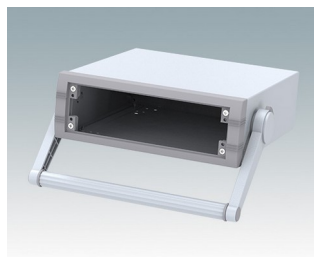

M5625125
UNIMET 3H
Aluminium
Lichtgrau/fenstergrau RAL
7035/7040
250x260x85mm