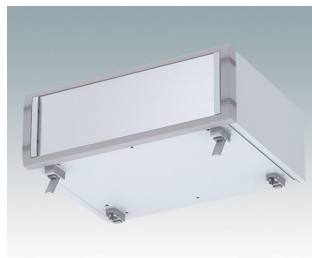

## Moderne Instrumentengehäuse für tragbare oder für Tisch-Anwendungen.

- Attraktive, robustes und vielseitiges Aluminium design in sechs standardgrößen
- Mit oder ohne Aufstell-/ Tragebügel
- Der Druckguss-Frontrahmen ist am Gehäusekorpus aus abgekantetem Aluminium montiert
- Abnehmbare Rückwand - vertieft zum Schutz von Verbindern, Schaltern usw.
- Montagelöcher im Boden für Leiterkarten, Chassis usw.
- Frontplatten aus eloxiertem Aluminium (Zubehör)
- Vier rutschfeste GummifüÙe im Lieferumfang enthalten
- Wird vormontiert geliefert
- Optionale GehäusefüÙe mit KippfüÙe aus ABS (Zubehör).

## Versionen

**M5623005**  
UNIMET 1  
Aluminium  
Lichtgrau/fenstergrau RAL  
7035/7040  
230x190x50mm

**M5623025**  
UNIMET 1H  
Aluminium  
Lichtgrau/fenstergrau RAL  
7035/7040  
230x190x50mm

**M5623105**  
UNIMET 2  
Aluminium  
Lichtgrau/fenstergrau RAL  
7035/7040  
230x190x85mm