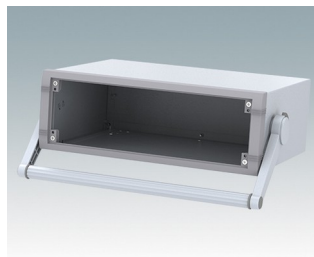

M5635225
UNIMET 4H
Aluminium
Lichtgrau/fenstergrau RAL
7035/7040
350x260x120mm