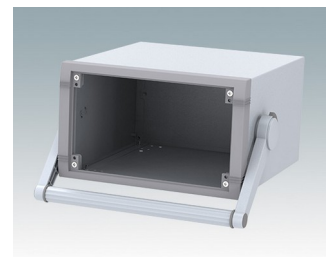

M5625325
UNIMET 5H
Aluminium
Lichtgrau/fenstergrau RAL
7035/7040
250x260x150mm