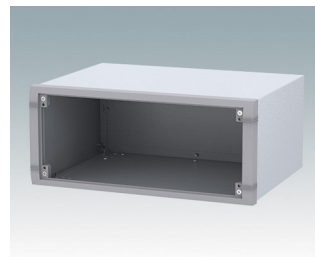

M5635305
UNIMET 6
Aluminium
Lichtgrau/fenstergrau RAL
7035/7040
350x260x150mm