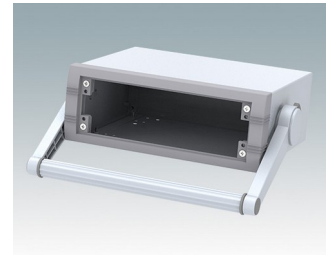

## Moderne Instrumentengehäuse für tragbare oder für Tisch-Anwendungen.

- Attraktive, robustes und vielseitiges Aluminium design in sechs standardgrößen
- Mit oder ohne Aufstell-/ Tragebügel
- Der Druckguss-Frontrahmen ist am Gehäusekorpus aus abgekantetem Aluminium montiert
- Abnehmbare Rückwand - vertieft zum Schutz von Verbindern, Schaltern usw.
- Montagelöcher im Boden für Leiterkarten, Chassis usw.
- Frontplatten aus eloxiertem Aluminium (Zubehör)
- Vier rutschfeste GummifüÙe im Lieferumfang enthalten
- Wird vormontiert geliefert
- Optionale GehäusefüÙe mit KippfüÙe aus ABS (Zubehör).

## Versionen

**M5623005**  
UNIMET 1  
Aluminium  
Lichtgrau/fenstergrau RAL  
7035/7040  
230x190x50mm

**M5623025**  
UNIMET 1H  
Aluminium  
Lichtgrau/fenstergrau RAL  
7035/7040  
230x190x50mm

**M5623105**  
UNIMET 2  
Aluminium  
Lichtgrau/fenstergrau RAL  
7035/7040  
230x190x85mm