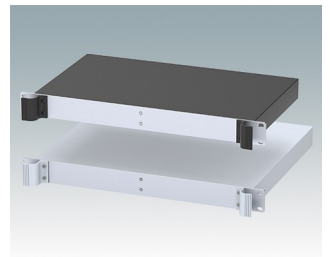

Universal-Rack-Gehäuse entspricht DIN 41494 und IEC 60297-3

- Vielseitige 19-Zoll-Rack-Gehäuse in den Größen 1 HE bis 6 HE,
- Sehr modernes Design mit ergonomischen Frontplattengriffen
- Super-tiefe 24 "(610 mm) Versionen für Server-Racks. Version T mit offenem Oberteil
- Robuster Gehäusekorpus aus Aluminium mit abnehmbarer Deck- und Bodenplatte sowie Rückplatte
- Deck- und Bodenplatte mit oder ohne Lüftungsöffnungen
- 19-Zoll-Frontplatte aus eloxiertem Aluminium
- Montagelöcher im Boden für Leiterkarten und Chassis
- M4-Erdungsbolzen an allen Komponenten für Stromdurchgang
- Zwei Standardfarben Schwarz oder Hellgrau
- Gehäuse bereits fertig montiert

Bestellen Sie Ihre eigene kundenspezifische Version. [Hier erfahren Sie mehr >>](#)