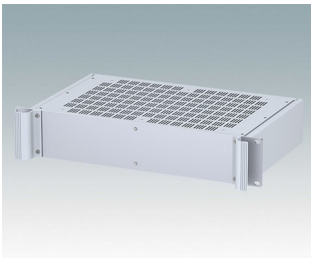

M6219245
COMBIMET 19" 2HEx265mm
Mit Lüftung
Aluminium
Lichtgrau RAL 7035
88.1x482.6x265mm