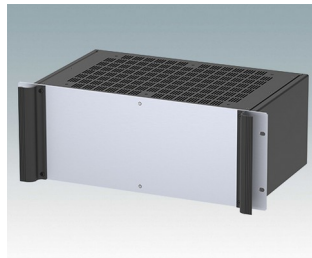

M6219449
COMBIMET 19" 4HEx265mm
Mit Lüftung
Aluminium
Schwarz RAL 9005
177x482.6x265mm