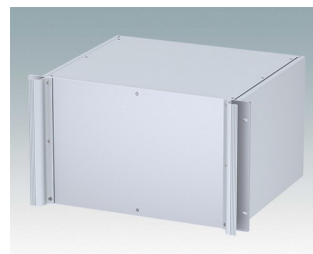

M6219655
COMBIMET 19" 6HEx365mm
Aluminium
Lichtgrau RAL 7035
266x482.6x365mm