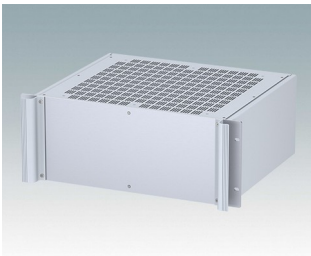

M6219465
COMBIMET 19" 4HEx365mm
Mit Lüftung
Aluminium
Lichtgrau RAL 7035
177x482.6x365mm