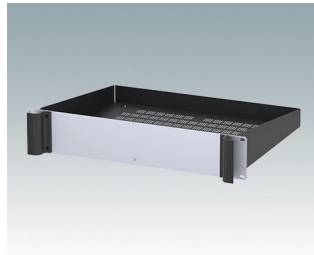

M6119239
COMBIMET T 19" 2HEx365mm
Oben offen
Aluminium
Schwarz RAL 9005
88.1x482.6x365mm