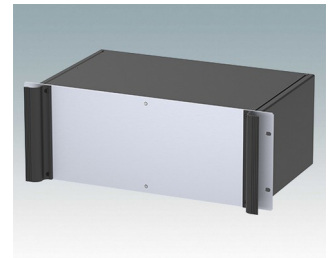

M6219439
COMBIMET 19" 4HEx265mm
Aluminium
Schwarz RAL 9005
177x482.6x265mm