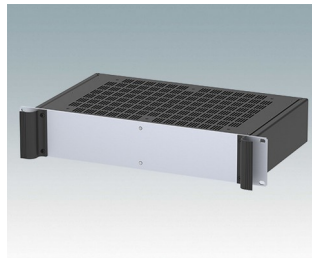

M6219249
COMBIMET 19" 2HEx265mm
Mit Lüftung
Aluminium
Schwarz RAL 9005
88.1x482.6x265mm