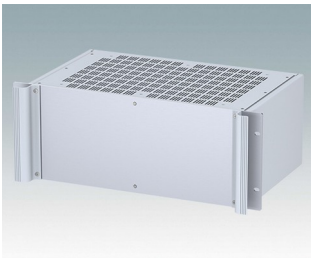

M6219445
COMBIMET 19" 4HEx265mm
Mit Lüftung
Aluminium
Lichtgrau RAL 7035
177x482.6x265mm