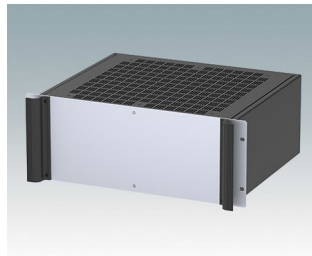

M6219469
COMBIMET 19" 4HEx365mm
Mit Lüftung
Aluminium
Schwarz RAL 9005
177x482.6x365mm