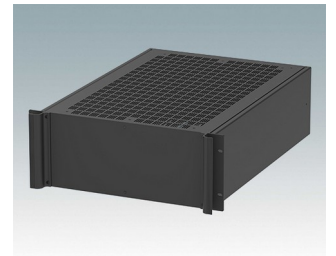

M6219489
COMBIMET 19" 4HEx610mm
Mit Lüftung
Aluminium
Schwarz RAL 9005
177x482.6x609.6mm