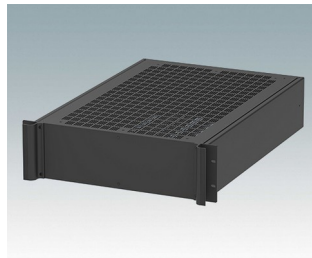

M6219389
COMBIMET 19" 3HEx610mm
Mit Lüftung
Aluminium
Schwarz RAL 9005
132.5x482.6x609.6mm