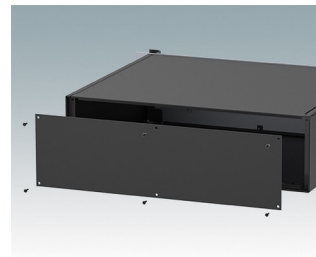

Universal-Rack-Gehäuse entspricht DIN 41494 und IEC 60297-3

- Vielseitige 19-Zoll-Rack-Gehäuse in den Größen 1 HE bis 6 HE,
- Sehr modernes Design mit ergonomischen Frontplattengriffen
- Super-tiefe 24 "(610 mm) Versionen für Server-Racks. Version T mit offenem Oberteil
- Robuster Gehäusekorpus aus Aluminium mit abnehmbarer Deck- und Bodenplatte sowie Rückplatte
- Deck- und Bodenplatte mit oder ohne Lüftungsöffnungen
- 19-Zoll-Frontplatte aus eloxiertem Aluminium
- Montagelöcher im Boden für Leiterkarten und Chassis
- M4-Erdungsbolzen an allen Komponenten für Stromdurchgang
- Zwei Standardfarben Schwarz oder Hellgrau
- Gehäuse bereits fertig montiert

Bestellen Sie Ihre eigene kundenspezifische Version. [Hier erfahren Sie mehr >>](#)