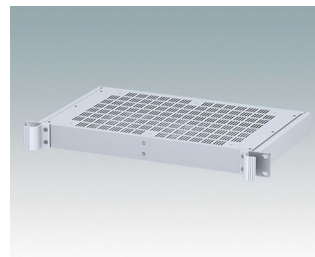

M6219145
COMBIMET 19" 1HEx265mm
Mit Lüftung
Aluminium
Lichtgrau RAL 7035
43.6x482.6x265mm