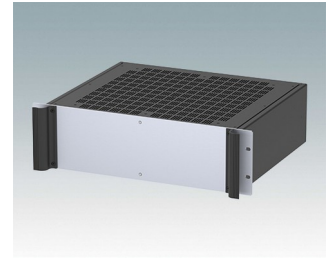

M6219369
COMBIMET 19" 3HEx365mm
Mit Lüftung
Aluminium
Schwarz RAL 9005
132.5x482.6x365mm