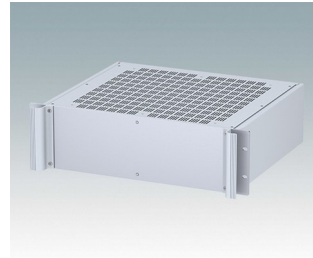

M6219365
COMBIMET 19" 3HEx365mm
Mit Lüftung
Aluminium
Lichtgrau RAL 7035
132.5x482.6x365mm