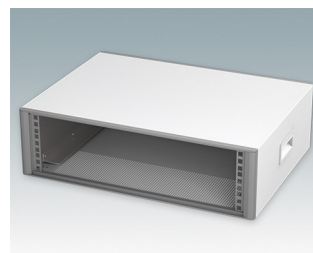

M6619346
TECHNOMET 19" 3HEx400mm
Aluminium
Verkehrsweiß/Verkehrsgrau A
RAL 9016/7042
155.6x539x400mm