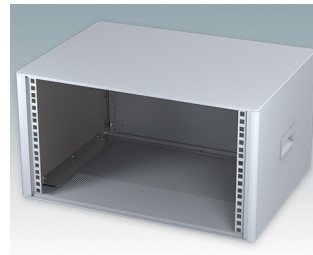

M6619645
TECHNOMET 19" 6HEx400mm
Aluminium
Lichtgrau RAL 7035
288.9x539x400mm