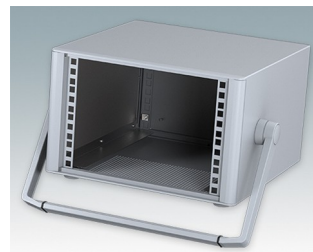

M6610455
TECHNOMET 10,5"
4HEx330mm
Aluminium
Lichtgrau RAL 7035
200x323x330mm