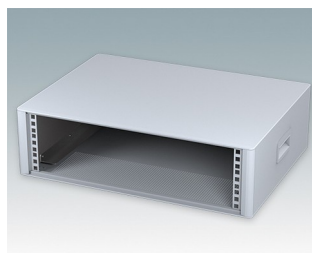

M6619345
TECHNOMET 19" 3HEx400mm
Aluminium
Lichtgrau RAL 7035
155.6x539x400mm