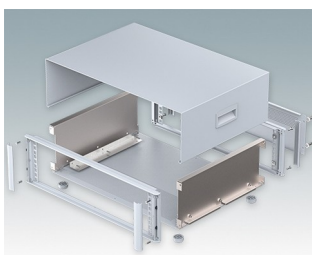

Moderne Rack-Gehäuse entspricht DIN 41494 und IEC 60297-3

- Modernes und einheitliches Design ohne sichtbare Befestigungsschrauben. Robuste, aber dennoch leichte Konstruktion aus Aluminium
- Ausgelegt für standardmäßige 10,5" (42TE) und 19" (84TE) Baugruppenträger, -Chassis und -Frontplatten
- Druckguss-Frontrahmen schließen bündig mit dem Gehäusekorpus ab und sorgen für ein ebenmäßiges Design
- Standardmodelle mit Seitengriffen aus ABS
- 10,5"-Versionen auch mit Griffbügel erhältlich
- Abnehmbare Rückwand und Interne Tragschienen für Baugruppenträger/Chassis im Lieferumfang enthalten
- Lüftungsöffnungen in Bodenplatte und Rückwand
- Alle Gehäuseplatten sind mit M4-Gewindebolzen zum Erdanschluss ausgestattet
- Rutschhemmende Gehäusefüße aus ABS im Lieferumfang enthalten
- Lieferung vollständig montiert und einsatzbereit
- Eloxierte 10,5" und 19" Frontplatten als Zubehör erhältlich.

Bestellen Sie Ihre eigene kundenspezifische Version. [Hier erfahren Sie mehr >>](#)