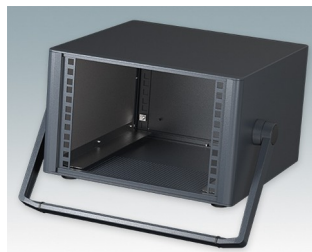

M6610454
TECHNOMET 10,5"
4HEx330mm
Aluminium
Anthrazit RAL 7016
200x323x330mm