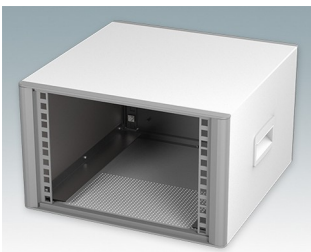

M6610446
TECHNOMET 10,5"
4HEx330mm
Aluminium
Verkehrsweiß/Verkehrsgrau A
RAL 9016/7042
200x323x330mm