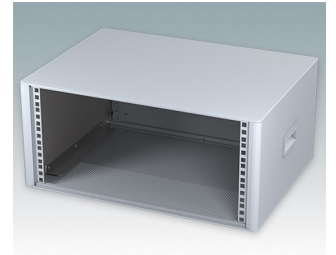

M6619545
TECHNOMET 19" 5HEx400mm
Aluminium
Lichtgrau RAL 7035
244.5x539x400mm