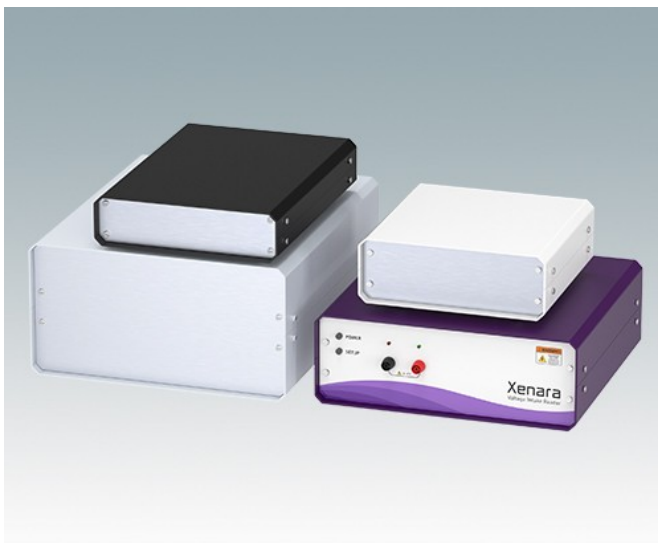

Vielseitiges Design, ideal zur kundenspezifischen Anpassung

- Attraktive und praktische Instrumentengehäuse mit einfache und schnelle Montage
- Einfache kundenspezifische Anpassung genau nach Ihren Vorgaben
- Zehn Standardgrößen in Verkehrsweiß, Hellgrau und Schwarz erhältlich
- Herausnehmbares Innenchassis
- Leiterkartenführungen in den Montageprofilen
- Inklusive Frontplatte und Rückwand aus eloxiertem Aluminium
- Vertiefte Frontplatten zum Schutz der Bedienelemente
- Vier rutschfeste GummifüÙe zum Einstecken im Lieferumfang enthalten

Bestellen Sie Ihre eigene kundenspezifische Version. [Hier erfahren Sie mehr >>](#)

Versionen

M5501110
UNICASE 1
Aluminium
Lichtgrau RAL 7035
185x180x65mm

M5501116
UNICASE 1
Aluminium
Verkehrsweiß RAL 9016
185x180x65mm