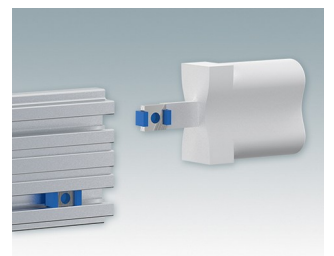

Vielseitiges Design, ideal zur kundenspezifischen Anpassung

- Attraktive und praktische Instrumentengehäuse mit einfache und schnelle Montage
- Einfache kundenspezifische Anpassung genau nach Ihren Vorgaben
- Zehn Standardgrößen in Verkehrsweiß, Hellgrau und Schwarz erhältlich
- Herausnehmbares Innenchassis
- Leiterkartenführungen in den Montageprofilen
- Inklusive Frontplatte und Rückwand aus eloxiertem Aluminium
- Vertiefte Frontplatten zum Schutz der Bedienelemente
- Vier rutschfeste GummifüÙe zum Einstecken im Lieferumfang enthalten

Bestellen Sie Ihre eigene kundenspezifische Version. [Hier erfahren Sie mehr >>](#)

Versionen

M5501110
UNICASE 1
Aluminium
Lichtgrau RAL 7035
185x180x65mm

M5501116
UNICASE 1
Aluminium
Verkehrsweiß RAL 9016
185x180x65mm