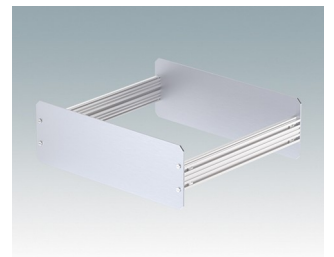

Vielseitiges Design, ideal zur kundenspezifischen Anpassung

- Attraktive und praktische Instrumentengehäuse mit einfache und schnelle Montage
- Einfache kundenspezifische Anpassung genau nach Ihren Vorgaben
- Zehn Standardgrößen in Verkehrsweiß, Hellgrau und Schwarz erhältlich
- Herausnehmbares Innenchassis
- Leiterkartenführungen in den Montageprofilen
- Inklusive Frontplatte und Rückwand aus eloxiertem Aluminium
- Vertiefte Frontplatten zum Schutz der Bedienelemente
- Vier rutschfeste GummifüÙe zum Einstecken im Lieferumfang enthalten

Bestellen Sie Ihre eigene kundenspezifische Version. [Hier erfahren Sie mehr >>](#)

Versionen

M5501110
UNICASE 1
Aluminium
Lichtgrau RAL 7035
185x180x65mm

M5501116
UNICASE 1
Aluminium
Verkehrsweiß RAL 9016
185x180x65mm

M5501119
UNICASE 1
Aluminium
Schwarz RAL 9005
185x180x65mm

M5502110
UNICASE 2
Aluminium
Lichtgrau RAL 7035
260x250x90mm

M5502116
UNICASE 2
Aluminium
Verkehrsweiß RAL 9016
260x250x90mm

M5502119
UNICASE 2
Aluminium
Schwarz RAL 9005
260x250x90mm