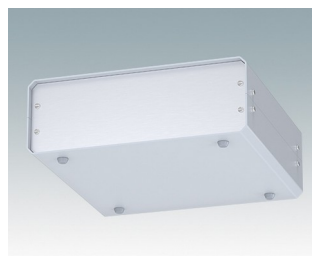

Vielseitiges Design, ideal zur kundenspezifischen Anpassung

- Attraktive und praktische Instrumentengehäuse mit einfache und schnelle Montage
- Einfache kundenspezifische Anpassung genau nach Ihren Vorgaben
- Zehn Standardgrößen in Verkehrsweiß, Hellgrau und Schwarz erhältlich
- Herausnehmbares Innenchassis
- Leiterkartenführungen in den Montageprofilen
- Inklusive Frontplatte und Rückwand aus eloxiertem Aluminium
- Vertiefte Frontplatten zum Schutz der Bedienelemente
- Vier rutschfeste GummifüÙe zum Einstecken im Lieferumfang enthalten

Bestellen Sie Ihre eigene kundenspezifische Version. [Hier erfahren Sie mehr >>](#)

Versionen

M5501110
UNICASE 1
Aluminium
Lichtgrau RAL 7035
185x180x65mm

M5501116
UNICASE 1
Aluminium
Verkehrsweiß RAL 9016
185x180x65mm

M5501119
UNICASE 1
Aluminium
Schwarz RAL 9005
185x180x65mm

M5502110
UNICASE 2
Aluminium
Lichtgrau RAL 7035
260x250x90mm

M5502116
UNICASE 2
Aluminium
Verkehrsweiß RAL 9016
260x250x90mm

M5502119
UNICASE 2
Aluminium
Schwarz RAL 9005
260x250x90mm

M5503110
UNICASE 3
Aluminium
Lichtgrau RAL 7035
350x250x110mm

M5503116
UNICASE 3
Aluminium
Verkehrsweiß RAL 9016
350x250x110mm

M5503119
UNICASE 3
Aluminium
Schwarz RAL 9005
350x250x110mm

M5504110
UNICASE 4
Aluminium
Lichtgrau RAL 7035
261x300x134.5mm